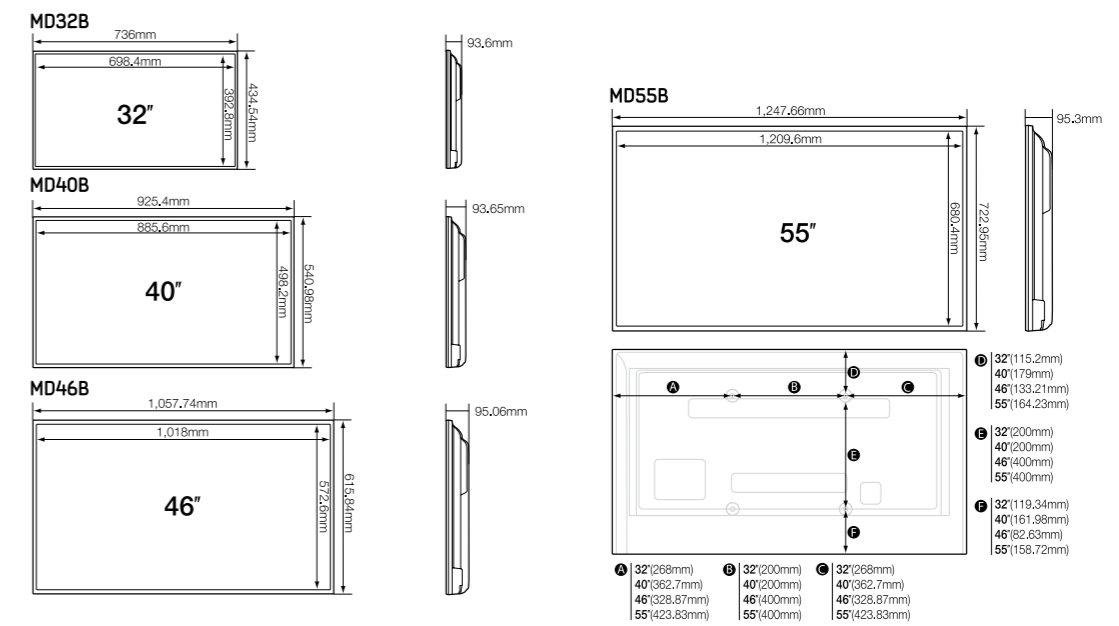

Modelo	MD32B		MD40B		MD46B			
Código	LH32MDBPLGVLZD		LH40MDBPLGVLZD		LH46MDBPLGVLZD			
Painel	Tamanho	32"		40"	46"			
	Painel	LED		LED	LED			
	Uso Diário	16 horas		16 horas	16 horas			
	Borda	16,5 mm (Superior 20,5 mm)		17,5 mm (Superior 21,5 mm)	17,5 mm (Superior 21,5 mm)			
	Resolução	1920 x 1080 (16:9)		1920 x 1080 (16:9)	1920 x 1080 (16:9)			
	Pixel Pitch (mm)	0.12125(H) x 0.36375(V)		0.12125(H) x 0.36375(V)	0.17675(H) x 0.53025(V)			
	Brilho	350cd/m2		350cd/m2	350cd/m2			
	Taxa de Contraste	5000:1		5000:1	5000:1			
Conectividade	Entradas	RGB	Analog D-SUB, DVI-D		Analog D-SUB, DVI-D			
		Video	HDMI		HDMI			
		Audio	Stereo mini Jack		Stereo mini Jack			
	Output	RGB	N/A		N/A			
Controle Externo	RS232C (in/out), RJ45		RS232C (in/out), RJ45		RS232C (in/out), RJ45			
Fonte de Alimentação	Alimentação	AC 100 - 240 V~ (+/- 10 %), 50/60 Hz		AC 100 - 240 V~ (+/- 10 %), 50/60 Hz		AC 100 - 240 V~ (+/- 10 %), 50/60 Hz		
	Consumo	On Mode	94W(max) / 50W(typ)		119 W(max) / 87 W(typ)		136 W(max) / 94 W(typ)	
		Sleep Mode	less than 2W		less than 2W		less than 2W	
Dimensões	Dimensão (mm)	Set	736 x 434,5 x 93,5		925,4 x 541 x 93,5		1057,7 x 615,8 x 94,9	
		Set	6,4		9,6		12,2	
	VESA Mount	200 x 200 mm		200 x 200 mm		400 x 400 mm		
	Condições de Operação	Temperatura	0°C~ 40°C		0°C~ 40°C		0°C~ 40°C	
Umidade		10~80%		10~80%		10~80%		
Features Especiais	Built in MagicInfo Lite, Built in Speaker (10W + 10W), Plug and Play (through USB), PIP/PBP, Narrow Bezel, Light Weight		Built in MagicInfo Lite, Built in Speaker (10W + 10W), Plug and Play (through USB), PIP/PBP, Narrow Bezel, Light Weight		Built in MagicInfo Lite, Built in Speaker (10W + 10W), Plug and Play (through USB), PIP/PBP, Narrow Bezel, Light Weight			
Ideal para uso	Individual		Individual		Individual