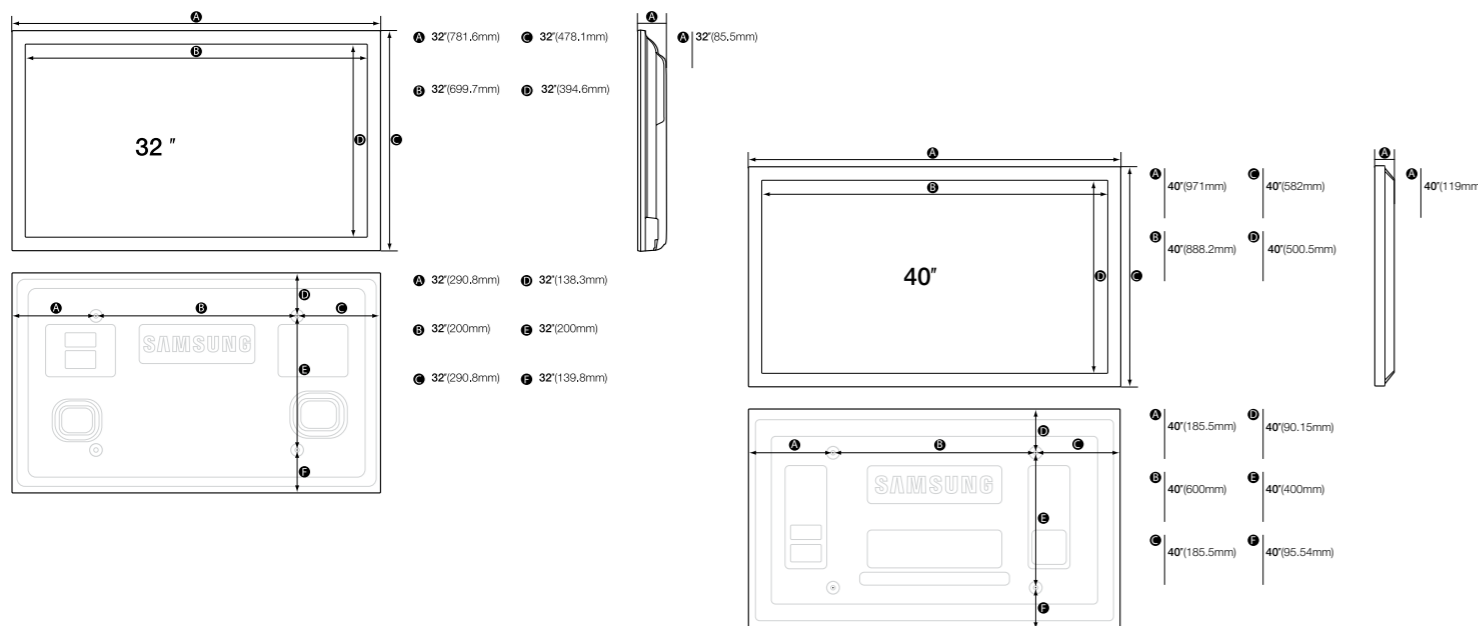

Modelo	MD32B		MD40B		MD46B			
Código	LH32MDBPLGVLZD		LH40MDBPLGVLZD		LH46MDBPLGVLZD			
Painel	Tamanho	32"		40"	46"			
	Painel	LED		LED	LED			
	Uso Diário	16 horas		16 horas	16 horas			
	Borda	16,5 mm (Superior 20,5 mm)		17,5 mm (Superior 21,5 mm)	17,5 mm (Superior 21,5 mm)			
	Resolução	1920 x 1080 (16:9)		1920 x 1080 (16:9)	1920 x 1080 (16:9)			
	Pixel Pitch (mm)	0.12125(H) x 0.36375(V)		0.12125(H) x 0.36375(V)	0.17675(H) x 0.53025(V)			
	Brilho	350cd/m2		350cd/m2	350cd/m2			
	Taxa de Contraste	5000:1		5000:1	5000:1			
Conectividade	Entradas	RGB	Analog D-SUB, DVI-D		Analog D-SUB, DVI-D			
		Video	HDMI		HDMI			
		Audio	Stereo mini Jack		Stereo mini Jack			
	Output	RGB	N/A		N/A			
Controle Externo	RS232C (in/out), RJ45		RS232C (in/out), RJ45		RS232C (in/out), RJ45			
Fonte de Alimentação	Alimentação	AC 100 - 240 V~ (+/- 10 %), 50/60 Hz		AC 100 - 240 V~ (+/- 10 %), 50/60 Hz		AC 100 - 240 V~ (+/- 10 %), 50/60 Hz		
	Consumo	On Mode	94W(max) / 50W(typ)		119 W(max) / 87 W(typ)		136 W(max) / 94 W(typ)	
		Sleep Mode	less than 2W		less than 2W		less than 2W	
Dimensões	Dimensão (mm)	Set	736 x 434,5 x 93,5		925,4 x 541 x 93,5		1057,7 x 615,8 x 94,9	
		Set	6,4		9,6		12,2	
	VESA Mount	200 x 200 mm		200 x 200 mm		400 x 400 mm		
	Condições de Operação	Temperatura	0°C~ 40°C		0°C~ 40°C		0°C~ 40°C	
Umidade		10~80%		10~80%		10~80%		
Features Especiais	Built in MagicInfo Lite, Built in Speaker (10W + 10W), Plug and Play (through USB), PIP/PBP, Narrow Bezel, Light Weight		Built in MagicInfo Lite, Built in Speaker (10W + 10W), Plug and Play (through USB), PIP/PBP, Narrow Bezel, Light Weight		Built in MagicInfo Lite, Built in Speaker (10W + 10W), Plug and Play (through USB), PIP/PBP, Narrow Bezel, Light Weight			
Ideal para uso	Individual		Individual		Individual